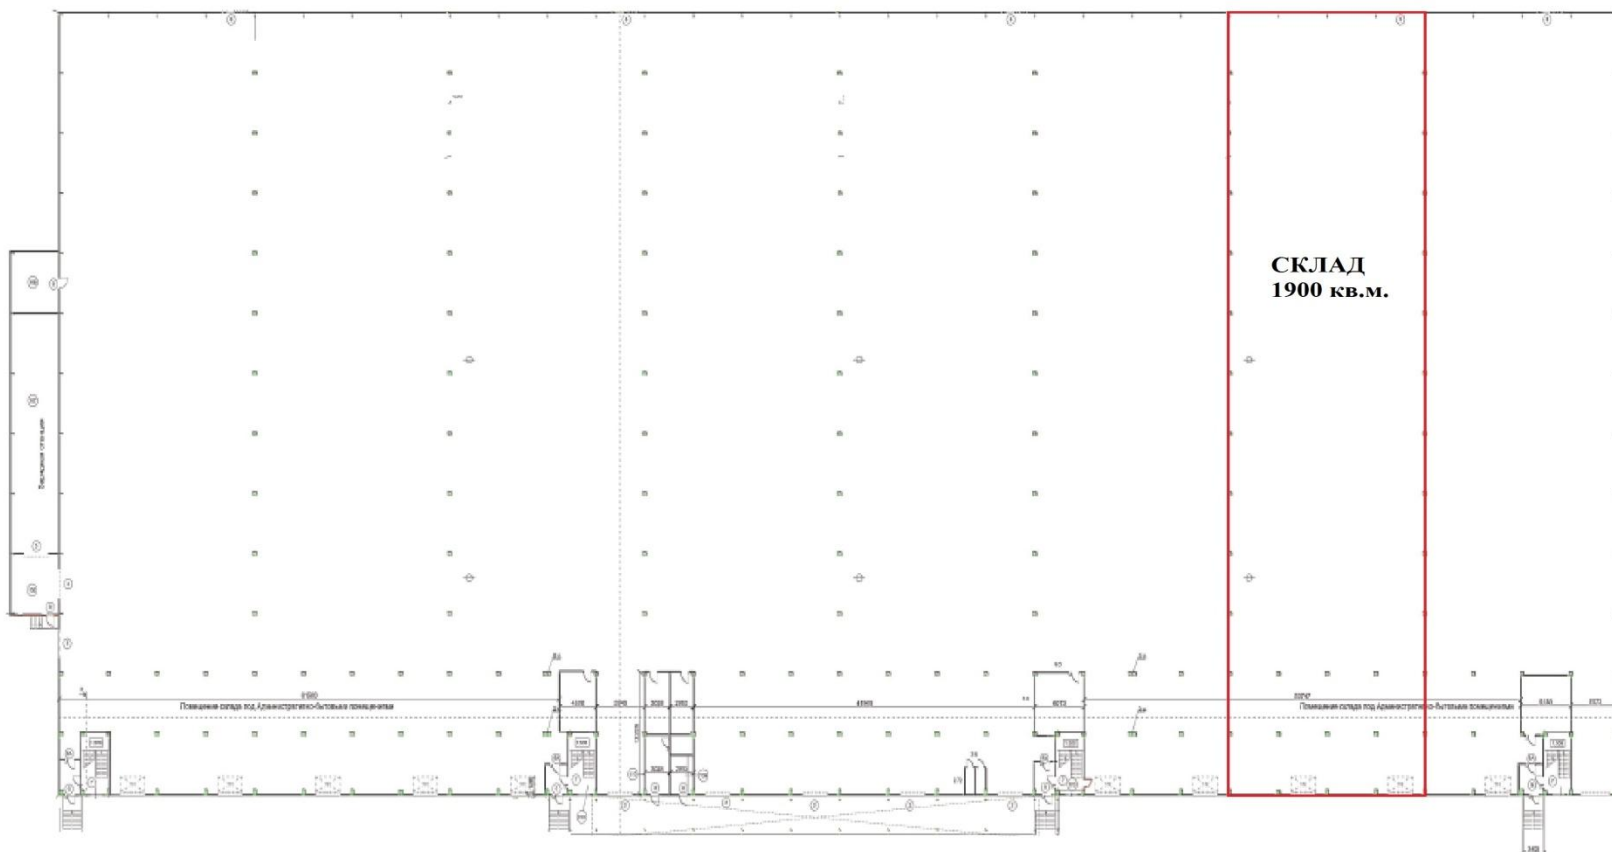

Складской комплекс класса «А», Площадь - 19 433,7 кв.м.

г. Щелково, ул. Хотовская, 34, к.2.

Общее описание

Складской комплекс класса «А» «Хотовская» общей площадью 40 000 кв.м. находится в 15 км от МКАД в г. Щелково по адресу: ул. Хотовская, д.34, кор.2. Складской комплекс находится на собственном участке земли всего в 900 метрах от Щелковского шоссе, рядом с ж/д и автостанцией «Щелково».

Планировка (2,3 этажи – офис и мезонин)

 **Арендная площадь 998,35 кв.м.**

 **Арендная площадь 882 кв.м.**

Основные характеристики

- ❁ **Полы антипыль, нагрузка 8 тонн на кв.м.**
- ❁ **Высота потолков – 10-12,5 м.**
- ❁ **Каркас стальной.**
- ❁ **Цоколь здания из сборного монолитного железобетона.**
- ❁ **Стены навесные из трёхслойных панелей типа «Сэндвич» толщиной 150 мм. Цвет RAL9006 (светло-серый).**
- ❁ **Кровля скатная, мягкая, рулонная с утеплением по стальному профилированному настилу.**
- ❁ **Ворота подъёмные, с электроприводом 16 шт. (в том числе 1 с нулевым уровнем).**