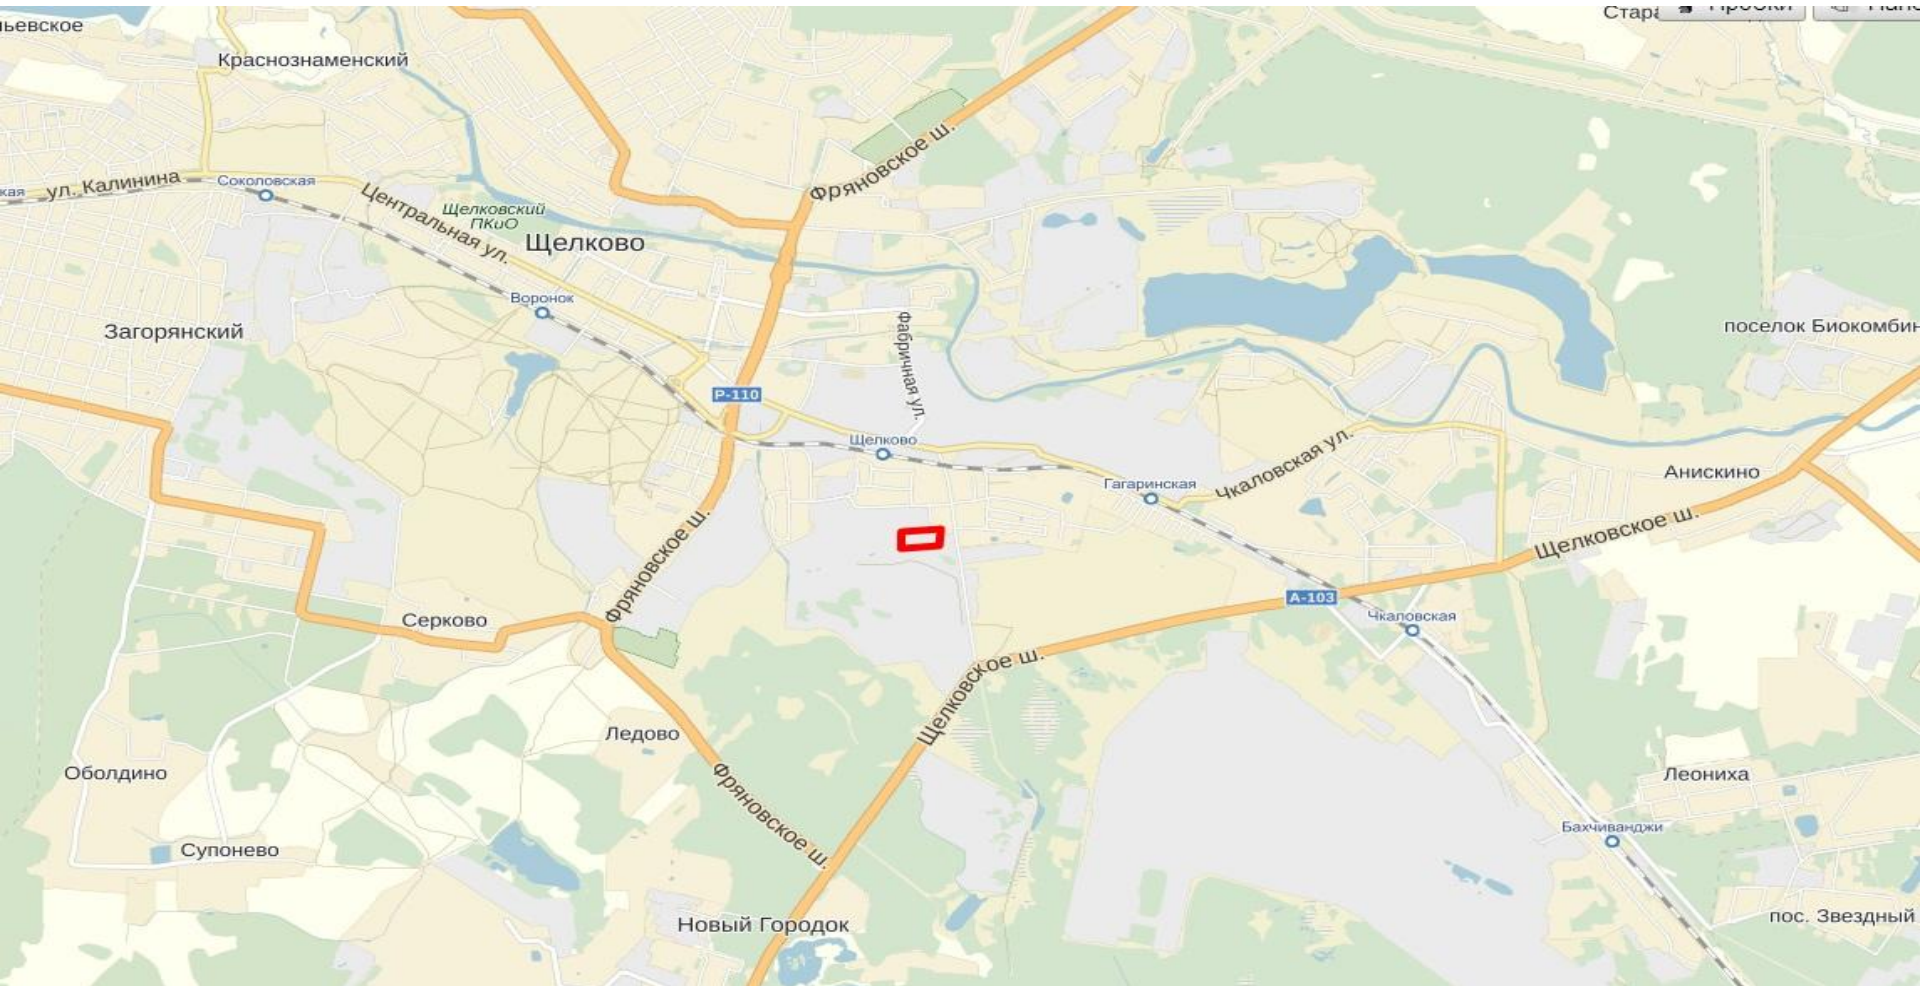

Расположение

Схема проезда

Преимущества

- ✿ Отдельная территория
- ✿ Офисный блок с отделкой
- ✿ Вместительная парковка
- ✿ Удобный заезд/выезд с Щелковского шоссе (15 км от МКАД)
- ✿ 7 минут пешком от ж/д ст. «Щелково»
- ✿ Круглосуточный режим работы
- ✿ Бесплатный въезд
- ✿ Свидетельство о собственности (под алкоголь, фармацевтику)
- ✿ Круглосуточная охрана, удобный режим доступа
- ✿ Доступность трудовых ресурсов